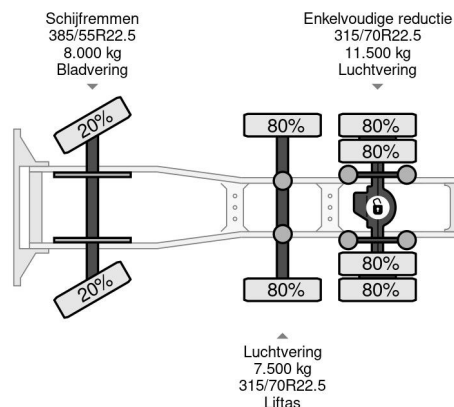

MAN 6X2 EURO 6 + HYDRAULICS

COMMON

Precio	€ 20.950,- sin IVA
Id	MA739066
Marca	MAN
Tipo	6X2 EURO 6 + HYDRAULICS
Año de construcción	2017
Kilometraje	735.556 km
Construcción	Tractor estándar
Maximo peso	26.000 kg
Clase emisión	6

MAN TGX 26.460 6X2 EURO 6 + HYDRAULICS

Referentienummer: MA739066

PROPERTIES

Primera fecha de registro	27-04-2017
Combustible	Diesel
Transmisión	Automático
Número de identificación del vehículo	WMA24XZZXHM739066
Configuración del eje	6x2
Número de ejes	3
Peso vacío	8.600 kg
Energía en kw	338
Potencia en caballos de fuerza	460
Peso de carga	17.400 kg

DESCRIPCIÓN