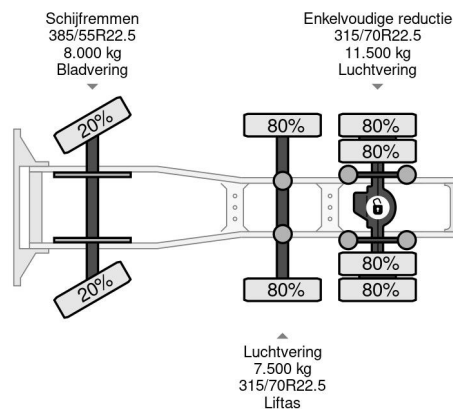

PROPERTIES

Primera fecha de registro	27-04-2017
Combustible	Diesel
Transmisión	Automático
Número de identificación del vehículo	WMA24XZZXHM739066
Configuración del eje	6x2
Número de ejes	3
Peso vacío	8.600 kg
Energía en kw	338
Potencia en caballos de fuerza	460
Peso de carga	17.400 kg

MAN TGX 26.460 6X2 EURO 6 + HYDRAULICS

Referentienummer: MA739066

DESCRIPCIÓN