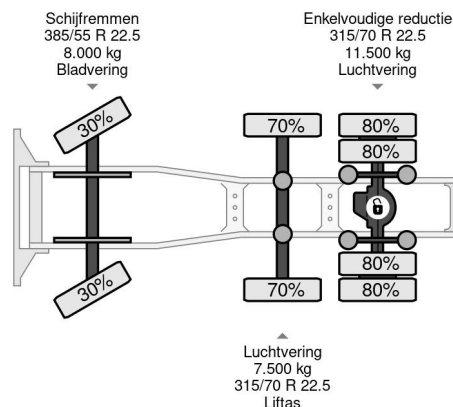

Primera fecha de registro	21-08-2018
Combustible	Diesel
Transmisión	Automático
Número de identificación del vehículo	WMA24XZZ0JP102630
Configuración del eje	6x2
Número de ejes	3
Peso vacío	8.372 kg
Cantidad de cilindros	6
Energía en kw	338
Potencia en caballos de fuerza	460
Peso de carga	17.628 kg

MAN TGX 26.460 6X2 EURO 6

Referentienummer: MA102630

DESCRIPCIÓN