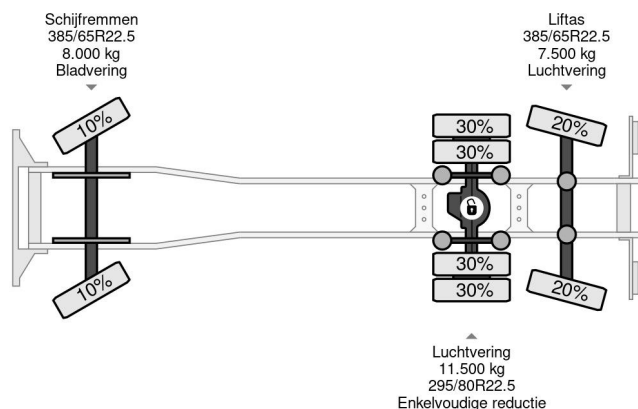

DAF 6X2 EURO 6 + CARRIER SUPRA 850 + DHOLLANDIA LAADKLEP

COMMON

Precio	€ 23.950,- sin IVA
Id	DA065016
Marca	DAF
Tipo	6X2 EURO 6 + CARRIER SUPRA 850 + DHOLLANDIA LAADKLEP
Año de construcción	2015
Kilometraje	930.898 km
Construcción	Transporte frigorífico
Maximo peso	27.000 kg
Clase emisión	6

DAF XF 440 6X2 EURO 6 + CARRIER SUPRA 850 + DHOLL...

Referentienummer: DA065016

PROPERTIES

Primera fecha de registro	03-06-2015
Fecha de vencimiento de itv	11-06-2024
Placa de matrícula	86-BGB-1
Combustible	Diesel
Transmisión	Automático
Número de identificación del vehículo	XLRASH4100G065016
Configuración del eje	6x2
Número de ejes	3
Peso vacío	13.255 kg
Cantidad de cilindros	6
Energía en kw	320
Potencia en caballos de fuerza	435
Distancia entre ejes	645 cm
Dimensiones de construcción (l/b/h)	
Peso de carga	13.745 kg
Longitud	1.023 cm
Anchura	260 cm