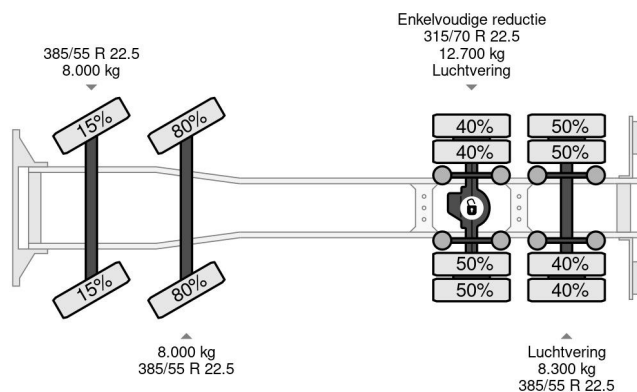

Scania 8X2-6 EURO 4 + EFFER 39 N3S Crane + FLYJIB-4+2 + REMOTE

COMMON

Precio	€ 35.950,- sin IVA
Id	SC182154
Marca	Scania
Tipo	8X2-6 EURO 4 + EFFER 39 N3S Crane + FLYJIB-4+2 + REMOTE
Año de construcción	2007
Kilometraje	349.713 km
Construcción	Zona de carga descubierta
Maximo peso	32.000 kg
Clase emisión	4

Scania P380 8X2-6 EURO 4 + EFFER 39 N3S Crane + FLYJI...
Referentienummer: SC182154

PROPERTIES

Primera fecha de registro	18-12-2007
Combustible	Diesel
Transmisión	Automático
Número de identificación del vehículo	XLEP8X20005182154
Configuración del eje	8x2
Número de ejes	4
Peso vacío	20.000 kg
Energía en kw	279
Potencia en caballos de fuerza	380
Dimensiones de construcción (l/b/h)	
Peso de carga	12.000 kg