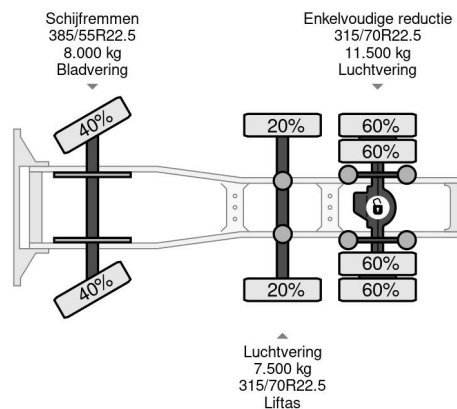

PROPERTIES

Primera fecha de registro	27-04-2017
Combustible	Diesel
Transmisión	Automático
Número de identificación del vehículo	WMA24XZZ4HM739080
Configuración del eje	6x2
Número de ejes	3
Peso vacío	8.600 kg
Energía en kw	338
Potencia en caballos de fuerza	460
Peso de carga	17.400 kg

MAN TGX 26.460 6X2 EURO 6 + HYDRAULICS

Referentienummer: MA739080

DESCRIPCIÓN