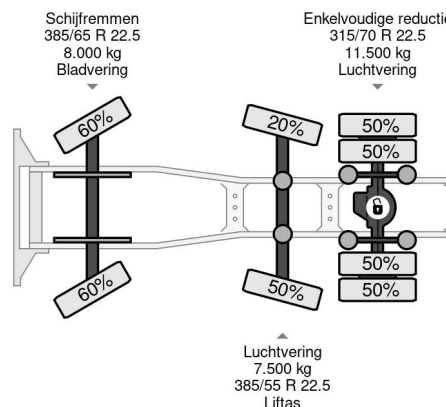

Volvo 6X2 EURO 6 + KIEP-HYDRAULIEK + STEERING AXLE

COMMON

Precio	€ 26.950,- sin IVA
Id	VO746696
Marca	Volvo
Tipo	6X2 EURO 6 + KIEP-HYDRAULIEK + STEERING AXLE
Año de construcción	2013
Kilometraje	601.864 km
Construcción	Tractor estándar
Maximo peso	27.000 kg
Clase emisión	6

Volvo FH 460 6X2 EURO 6 + KIEP-HYDRAULIEK + STEERI...

Referentienummer: VO746696

PROPERTIES

Primera fecha de registro	21-06-2013
Placa de matrícula	05-BBV-8
Combustible	Diesel
Transmisión	Automático
Número de identificación del vehículo	YV2RTY0C3DA746696
Configuración del eje	6x2
Número de ejes	3
Peso vacío	8.832 kg
Cantidad de cilindros	6
Energía en kw	338
Potencia en caballos de fuerza	460
Distancia entre ejes	410 cm
Peso de carga	18.168 kg
Longitud	651 cm
Anchura	252 cm