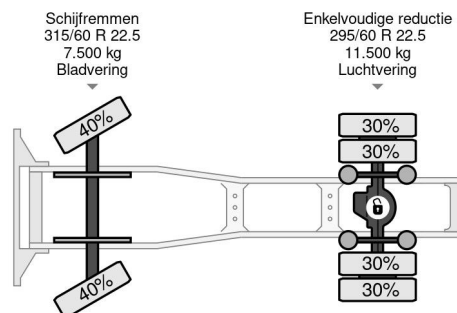

Referentienummer: DA155606