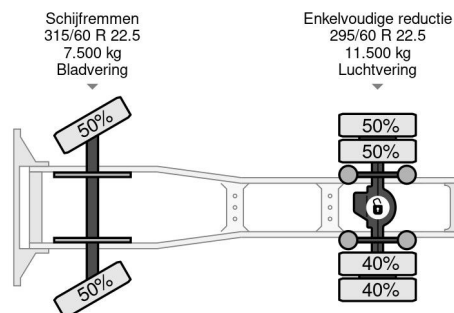

Referentienummer: DA155158