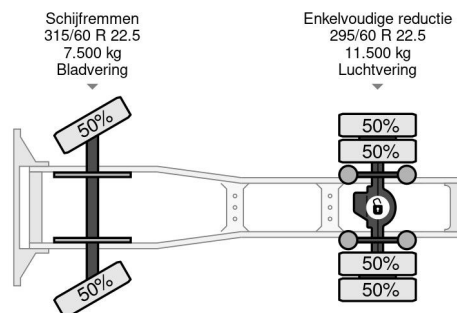

Referentienummer: DA106482