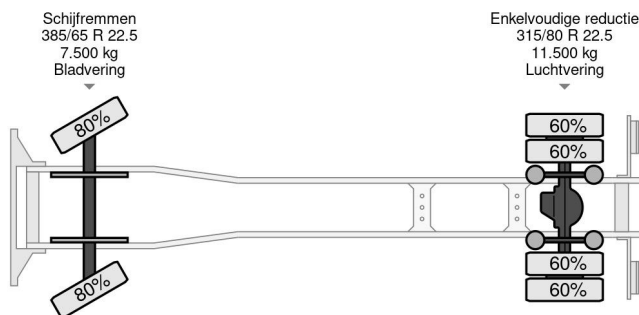

Mercedes-Benz Actros 1841 4X2 EURO 5 249.088km

Referentienummer: MB420758