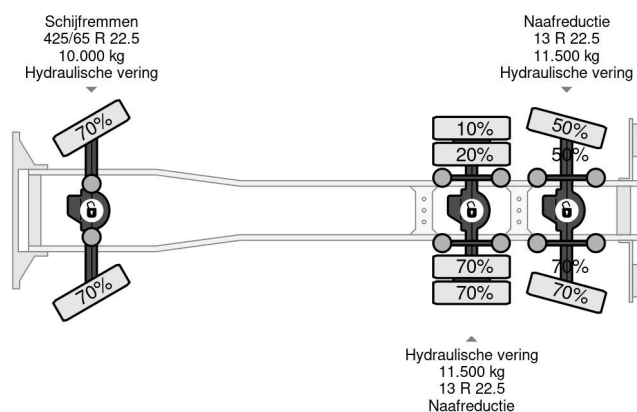

## MAN 6X6 E5 TIPPER + PALFINGER EPSILON

### COMMON

Precio	€ 45.950,- sin IVA
Id	MA580514-K
Marca	MAN
Tipo	6X6 E5 TIPPER + PALFINGER EPSILON
Año de construcción	2011
Kilometraje	456.119 km
Construcción	Grúa
Maximo peso	33.000 kg
Clase emisión	5

MAN TGS 33.400 6X6 E5 TIPPER + PALFINGER EPSILON

Referentienummer: MA580514-K

### PROPERTIES

Primera fecha de registro	28-11-2011
Placa de matrícula	BZ-PN-64
Combustible	Diesel
Transmisión	Transmisión manual
Número de identificación del vehículo	WMA56SZZ0CM580514
Configuración del eje	6x6
Número de ejes	3
Peso vacío	18.425 kg
Peso de carga	14.575 kg