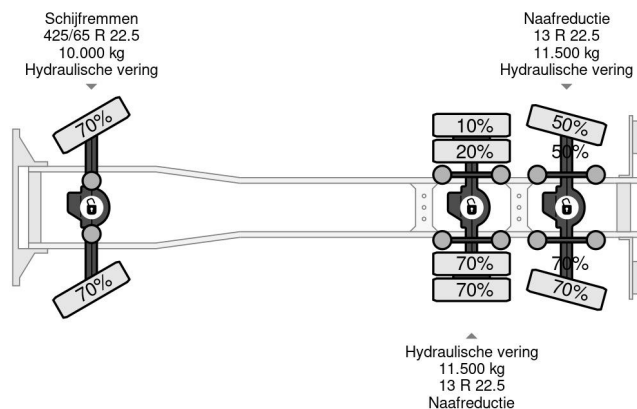

### PROPERTIES

Primera fecha de registro	28-11-2011
Placa de matrícula	BZ-PN-64
Combustible	Diesel
Transmisión	Transmisión manual
Número de identificación del vehículo	WMA56SZZ0CM580514
Configuración del eje	6x6
Número de ejes	3
Peso vacío	18.425 kg
Dimensiones de construcción (l/b/h)	
Peso de carga	14.575 kg

MAN TGS 33.400 6X6 E5 TIPPER + PALFINGER EPSILON

Referentienummer: MA580514