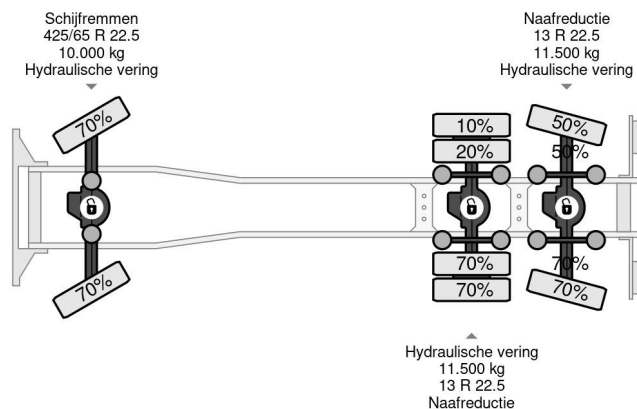

PROPERTIES

Primera fecha de registro	28-11-2011
Placa de matrícula	BZ-PN-64
Combustible	Diesel
Transmisión	Transmisión manual
Número de identificación del vehículo	WMA56SZZ0CM580514
Configuración del eje	6x6
Número de ejes	3
Peso vacío	18.425 kg
Dimensiones de construcción (l/b/h)	
Peso de carga	14.575 kg

MAN TGS 33.400 6X6 E5 TIPPER + PALFINGER EPSILON

Referentienummer: MA580514

DESCRIPCIÓN