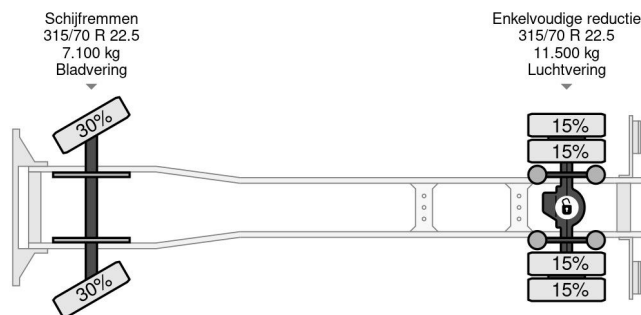

Volvo 4X2 EURO 6 CHASSIS + DHOLLANDIA

COMMON

Precio	Op aanvraag sin IVA
Id	VO755429
Marca	Volvo
Tipo	4X2 EURO 6 CHASSIS + DHOLLANDIA
Año de construcción	2016
Kilometraje	683.477 km
Construcción	Chasis cabina
Maximo peso	18.600 kg
Clase emisión	6

Volvo FM 330 4X2 EURO 6 CHASSIS + DHOLLANDIA

Referentienummer: VO755429

PROPERTIES

Primera fecha de registro	08-01-2016
Fecha de vencimiento de itv	06-11-2024
Placa de matrícula	15-BGS-5
Combustible	Diesel
Transmisión	Automático
Número de identificación del vehículo	YV2X9J0A0GB755429
Configuración del eje	4x2
Número de ejes	2
Peso vacío	10.199 kg
Cantidad de cilindros	6
Energía en kw	250
Potencia en caballos de fuerza	340
Distancia entre ejes	600 cm
Peso de carga	9.901 kg
Longitud	1.024 cm
Anchura	255 cm