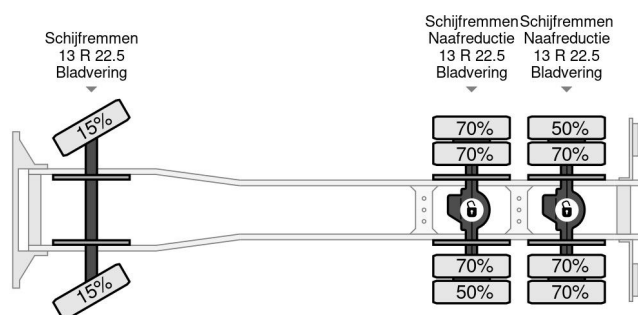

Iveco 6X4 EURO 5 + FASSI F425CXP 4+2 MANUAL + REMOTE + FULL STEEL

COMMON

Precio	€ 38.750,- sin IVA
Id	IV191438-K
Marca	Iveco
Tipo	6X4 EURO 5 + FASSI F425CXP 4+2 MANUAL + REMOTE + FULL STEEL
Año de construcción	2007
Kilometraje	243.148 km
Construcción	Grúa
Maximo peso	26.000 kg
Clase emisión	5

Iveco Trakker 260T33 6X4 EURO 5 + FASSI F425CXP 4+2 ...

Referentienummer: IV191438-K

PROPERTIES

Primera fecha de registro	14-12-2007
Combustible	Diesel
Transmisión	Transmisión manual
Número de identificación del vehículo	WJME2NNS40C191438
Configuración del eje	6x4
Número de ejes	3
Energía en kw	265
Potencia en caballos de fuerza	360

DESCRIPCIÓN