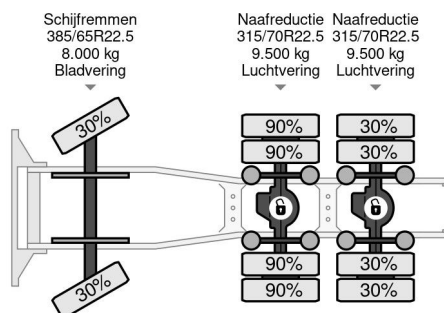

DESCRIPCIÓN