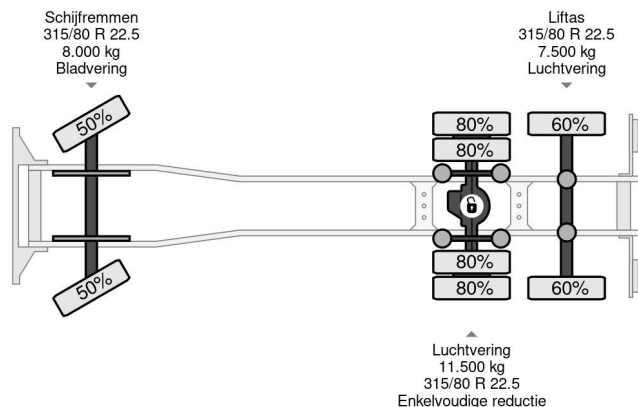

### COMMON

Precio	€ 34.750,- sin IVA
Id	VO502604-K
Marca	Volvo
Tipo	6X2 EURO 4 + PALFINGER PK12502 + REMOTE + KIPPER
Año de construcción	2008
Kilometraje	433.235 km
Construcción	Grúa
Maximo peso	26.000 kg
Clase emisión	4

Volvo FE 320 6X2 EURO 4 + PALFINGER PK12502 + REMO...

Referentienummer: VO502604-K

### PROPERTIES

Primera fecha de registro	26-03-2008
Combustible	Diesel
Transmisión	Transmisión manual
Número de identificación del vehículo	YV2VBN0C28B502604
Configuración del eje	6x2
Número de ejes	3
Peso vacío	12.460 kg
Energía en kw	235
Potencia en caballos de fuerza	320
Peso de carga	13.540 kg