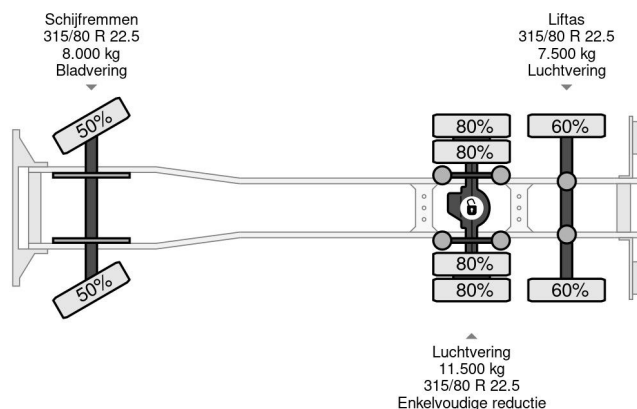

Volvo 6X2 KIPPER + PALFINGER PK12502 + REMOTE + MANUAL

COMMON

Precio	€ 34.750,- sin IVA
Id	VO502604
Marca	Volvo
Tipo	6X2 KIPPER + PALFINGER PK12502 + REMOTE + MANUAL
Año de construcción	2008
Kilometraje	433.235 km
Construcción	Volquete
Maximo peso	26.000 kg
Clase emisión	4

Volvo FE 320 6X2 KIPPER + PALFINGER PK12502 + REMO...

Referentienummer: VO502604

PROPERTIES

Primera fecha de registro	26-03-2008
Combustible	Diesel
Transmisión	Transmisión manual
Número de identificación del vehículo	YV2VBN0C28B502604
Configuración del eje	6x2
Número de ejes	3
Peso vacío	12.460 kg
Energía en kw	235
Potencia en caballos de fuerza	320
Dimensiones de construcción (l/b/h)	
Peso de carga	13.540 kg

DESCRIPCIÓN