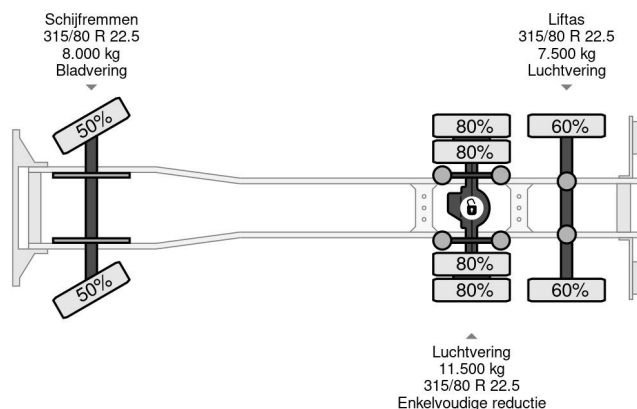

Referentienummer: VO502604