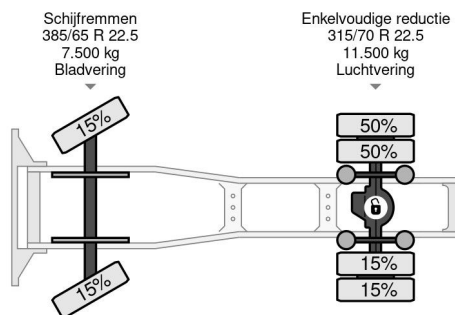

Referentienummer: MB048499