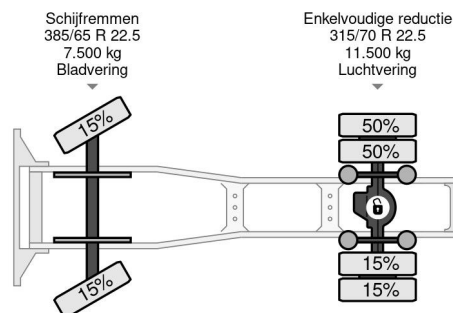

Referentienummer: MB048499