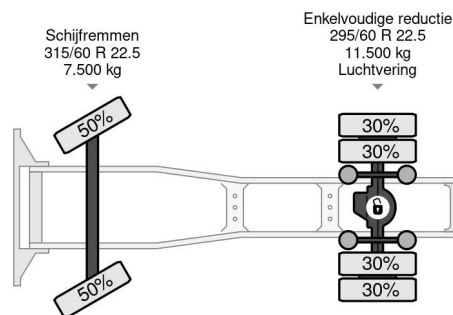

Referentienummer: MB118365