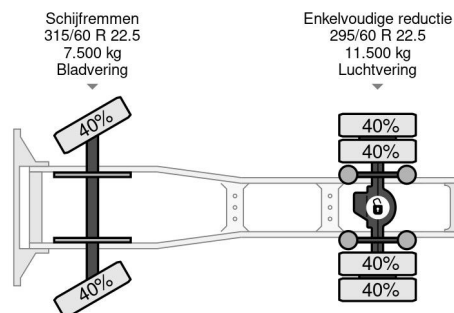

Referentienummer: DA153954