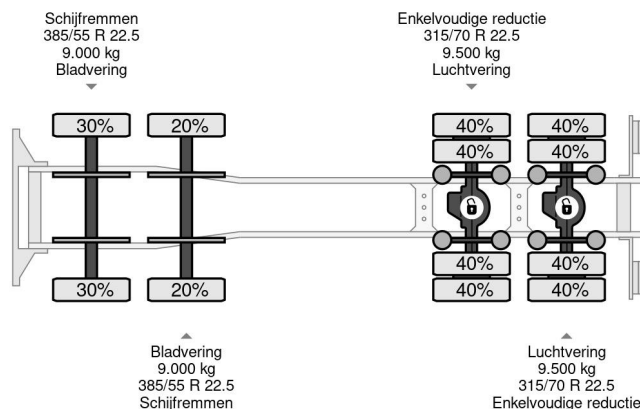

Scania 8X4 EURO 3 + EFFER 950/6S + 1 + REMOTE

COMMON

Precio	Op aanvraag sin IVA
Id	SC508903-K
Marca	Scania
Tipo	8X4 EURO 3 + EFFER 950/6S + 1 + REMOTE
Año de construcción	2004
Kilometraje	1.095.152 km
Construcción	Grúa
Maximo peso	37.000 kg
Clase emisión	3

Scania R124-420 8X4 EURO 3 + EFFER 950/6S + 1 + REMOTE

Referentienummer: SC508903-K

PROPERTIES

Primera fecha de registro	14-04-2004
Placa de matrícula	BP-HV-65
Combustible	Diesel
Transmisión	Automático
Número de identificación del vehículo	XLER8X4004508903
Configuración del eje	8x4
Número de ejes	4
Peso vacío	23.890 kg
Energía en kw	309
Potencia en caballos de fuerza	420
Peso de carga	13.110 kg