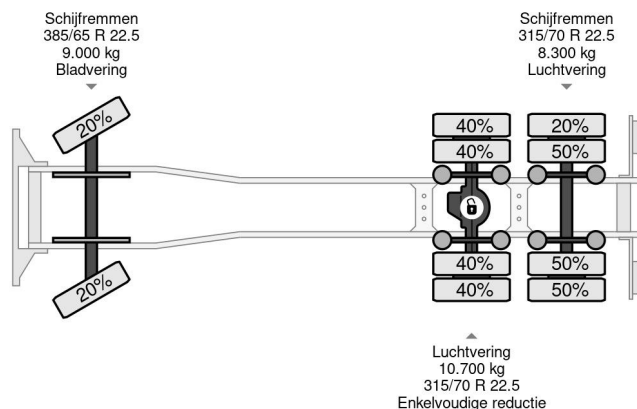

MAN XLX EURO 6 6X2 + FASSI F365 + FLYJIB + REMOTE

COMMON

Precio	€ 78.950,- sin IVA
Id	MA197219-K
Marca	MAN
Tipo	XLX EURO 6 6X2 + FASSI F365 + FLYJIB + REMOTE
Año de construcción	2014
Kilometraje	736.784 km
Construcción	Grúa
Maximo peso	26.000 kg
Clase emisión	6

MAN TGX 28.440 XLX EURO 6 6X2 + FASSI F365 + FLYJIB ...

Referentienummer: MA197219-K

PROPERTIES

Primera fecha de registro	29-04-2014
Combustible	Diesel
Transmisión	Transmisión manual
Número de identificación del vehículo	WMA89XZZXEW197219
Configuración del eje	6x2
Número de ejes	3
Peso vacío	15.000 kg
Energía en kw	324
Potencia en caballos de fuerza	441
Peso de carga	11.000 kg

DESCRIPCIÓN