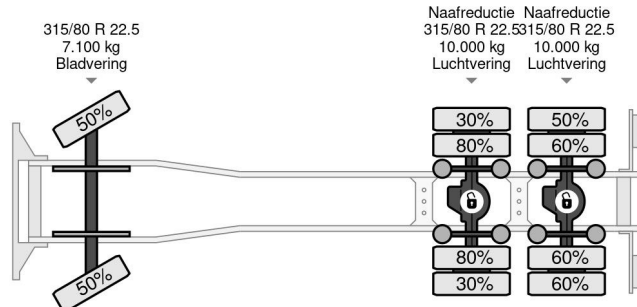

PROPERTIES

Primera fecha de registro	14-09-1999
Combustible	Diesel
Transmisión	Automático
Número de identificación del vehículo	WDB9502441K427690
Configuración del eje	6x4
Número de ejes	3
Peso vacío	15.610 kg
Energía en kw	260
Potencia en caballos de fuerza	354
Peso de carga	10.390 kg

DESCRIPCIÓN