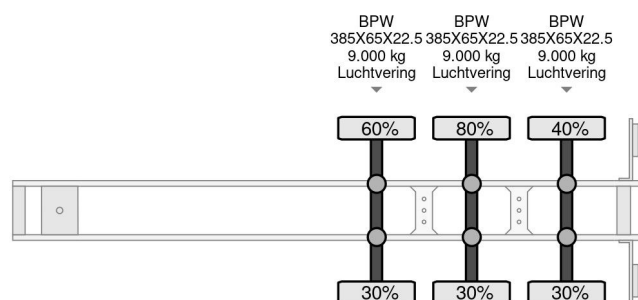

Referentienummer: GR002628-G