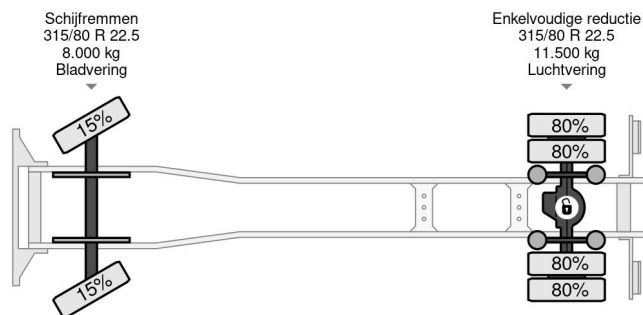

## Renault 4X2 ADR - 13.000L - 4 CHAMBERS - MANUAL

Renault Premium 270 4X2 ADR - 13.000L - 4 CHAMBERS - ...

Referentienummer: RE07033

### PROPERTIES

Primera fecha de registro	12-07-2011
Combustible	Diesel
Número de identificación del vehículo	VF629AHA000007033
Configuración del eje	4x2
Número de ejes	2
Peso vacío	7.660 kg
Energía en kw	195
Potencia en caballos de fuerza	265
Dimensiones de construcción (l/b/h)	
Peso de carga	11.340 kg