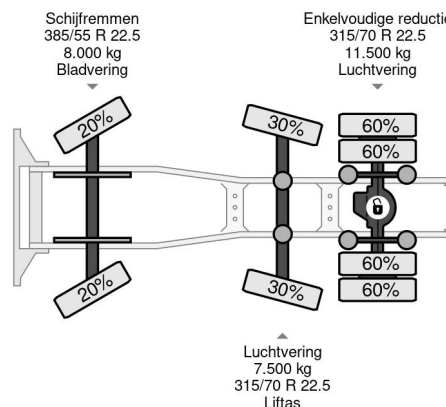

Referentienummer: VO696731