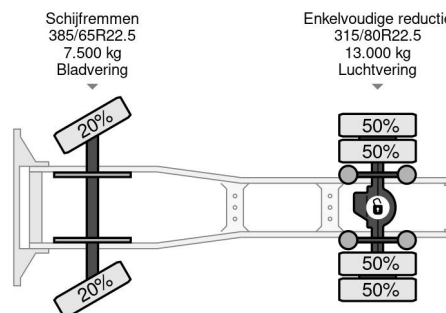

Referentienummer: VO694902