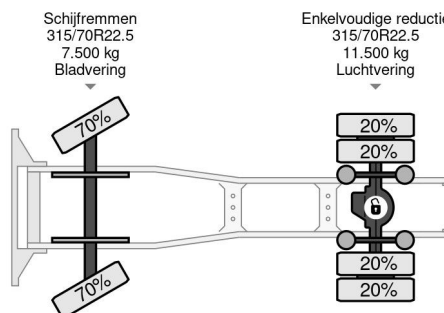

MAN 4X2 EURO 6 - DAY CABINE - 430.805 KM

COMMON

Precio	€ 16.950,- sin IVA
Id	MA214472
Marca	MAN
Tipo	4X2 EURO 6 - DAY CABINE - 430.805 KM
Año de construcción	2016
Kilometraje	430.805 km
Construcción	Tractor estándar
Maximo peso	18.000 kg
Clase emisión	6

MAN TGS 18.320 4X2 EURO 6 - DAY CABINE - 430.805 KM

Referentienummer: MA214472

PROPERTIES

Primera fecha de registro	04-01-2016
Combustible	Diesel
Transmisión	Automático
Número de identificación del vehículo	WMA06SZZ5GW214472
Configuración del eje	4x2
Número de ejes	2
Peso vacío	7.000 kg
Energía en kw	235
Potencia en caballos de fuerza	320
Peso de carga	11.000 kg