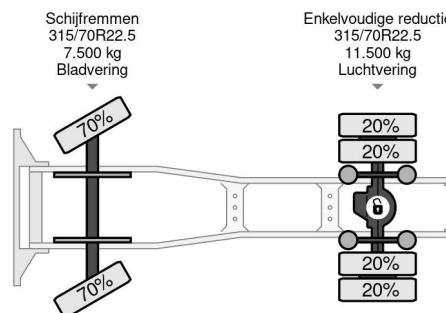

MAN 4X2 EURO 6 - DAY CABINE - 430.805 KM

COMMON

Precio	€ 16.950,- sin IVA
Id	MA214472
Marca	MAN
Tipo	4X2 EURO 6 - DAY CABINE - 430.805 KM
Año de construcción	2016
Kilometraje	430.805 km
Construcción	Tractor estándar
Maximo peso	18.000 kg
Clase emisión	6

MAN TGS 18.320 4X2 EURO 6 - DAY CABINE - 430.805 KM

Referentienummer: MA214472

PROPERTIES

Primera fecha de registro	01-01-2016
Combustible	Diesel
Transmisión	Automático
Número de identificación del vehículo	WMA06SZZ5GW214472
Configuración del eje	4x2
Número de ejes	2
Energía en kw	235
Potencia en caballos de fuerza	320