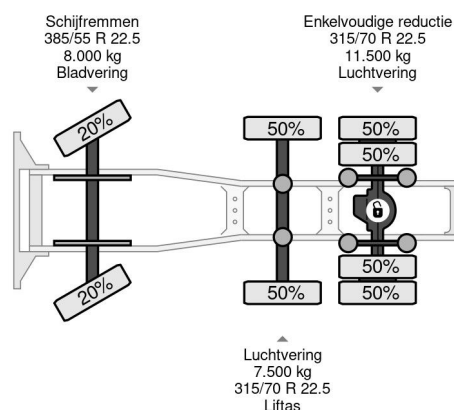

MAN XLX 6X2-2 EURO 6 LIFT AXLE

COMMON

Precio	€ 22.950,- sin IVA
Id	MA102678
Marca	MAN
Tipo	XLX 6X2-2 EURO 6 LIFT AXLE
Año de construcción	2018
Kilometraje	687.702 km
Construcción	Tractor estándar
Maximo peso	26.000 kg
Clase emisión	6

MAN TGX 26.460 XLX 6X2-2 EURO 6 LIFT AXLE

Referentienummer: MA102678

PROPERTIES

Primera fecha de registro	21-08-2018
Combustible	Diesel
Transmisión	Automático
Número de identificación del vehículo	WMA24XZZ6JP102678
Configuración del eje	6x2
Número de ejes	3
Peso vacío	8.362 kg
Cantidad de cilindros	6
Energía en kw	338
Potencia en caballos de fuerza	460
Peso de carga	17.638 kg

DESCRIPCIÓN