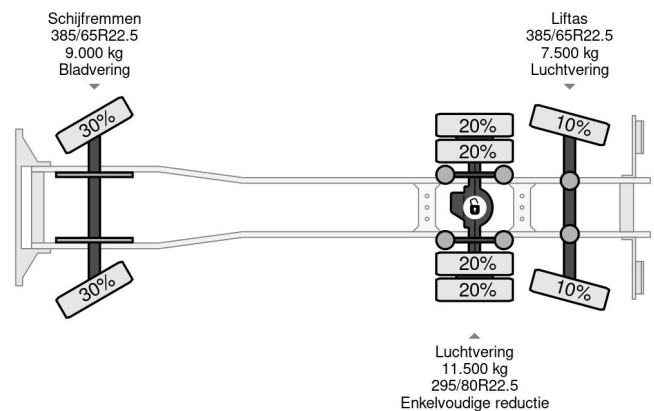

Volvo 6X2 + PALFINGER PK22002 + REMOTE CONTROL

COMMON

Precio	€ 39.750,- sin IVA
Id	VO743427
Marca	Volvo
Tipo	6X2 + PALFINGER PK22002 + REMOTE CONTROL
Año de construcción	2013
Kilometraje	456.764 km
Construcción	Zona de carga descubierta
Maximo peso	28.000 kg
Clase emisión	5

Volvo FM 370 6X2 + PALFINGER PK22002 + REMOTE CON...

Referentienummer: VO743427

PROPERTIES

Primera fecha de registro	30-04-2013
Combustible	Diesel
Transmisión	Automático
Número de identificación del vehículo	YV2J1E1C5DA743427
Configuración del eje	6x2
Número de ejes	3
Peso vacío	15.185 kg
Energía en kw	278
Potencia en caballos de fuerza	378
Dimensiones de construcción (l/b/h)	
Peso de carga	12.815 kg

DESCRIPCIÓN