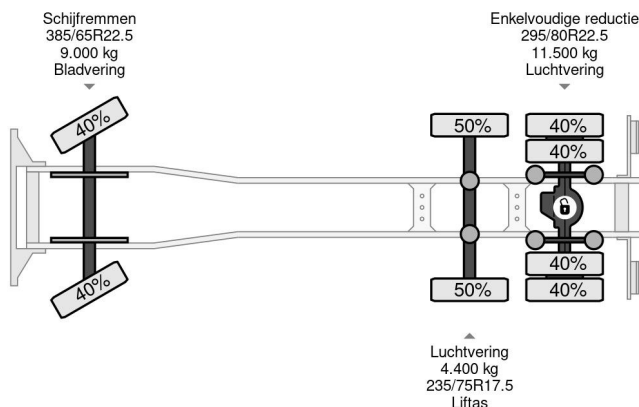

DAF 6X2 EURO 6 + TIPPER

COMMON

Precio	€ 32.950,- sin IVA
Id	DA135177
Marca	DAF
Tipo	6X2 EURO 6 + TIPPER
Año de construcción	2017
Kilometraje	688.312 km
Construcción	Volquete
Maximo peso	24.900 kg
Clase emisión	6

PROPERTIES

Primera fecha de registro	23-01-2017
Placa de matrícula	54-BJD-2
Combustible	Diesel
Transmisión	Transmisión manual
Número de identificación del vehículo	XLRTGH4300G135177
Configuración del eje	6x2
Número de ejes	3
Peso vacío	11.425 kg
Cantidad de cilindros	6
Energía en kw	340
Potencia en caballos de fuerza	462
Distancia entre ejes	490 cm
Dimensiones de construcción (l/b/h)	
Peso de carga	13.475 kg
Longitud	785 cm
Anchura	255 cm

DAF XF 460 6X2 EURO 6 + TIPPER

Referentienummer: DA135177

DESCRIPCIÓN