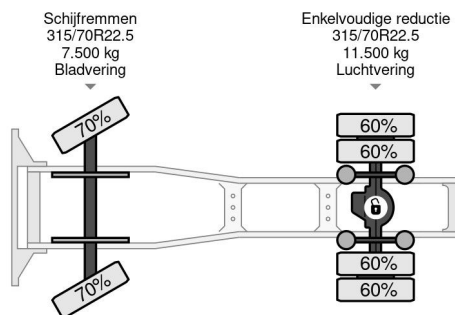

MAN 4X2 EURO 6 - DAY CABINE - 334.179 KM

COMMON

Precio	€ 16.950,- sin IVA
Id	MA723151
Marca	MAN
Tipo	4X2 EURO 6 - DAY CABINE - 334.179 KM
Año de construcción	2016
Kilometraje	334.179 km
Construcción	Tractor estándar
Maximo peso	18.000 kg
Clase emisión	6

MAN TGS 18.320 4X2 EURO 6 - DAY CABINE - 334.179 KM

Referentienummer: MA723151

PROPERTIES

Primera fecha de registro	22-09-2016
Combustible	Diesel
Transmisión	Automático
Número de identificación del vehículo	WMA06SZZ3HM723151
Configuración del eje	4x2
Número de ejes	2
Peso vacío	7.030 kg
Energía en kw	235
Potencia en caballos de fuerza	320
Peso de carga	10.970 kg