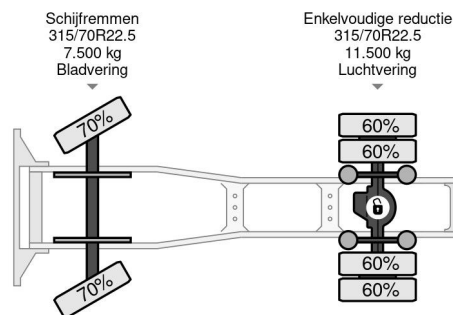

MAN 4X2 EURO 6 - DAY CABINE - 334.179 KM

COMMON

| | |
|---------------------|---|
| Precio | € 16.950,- sin IVA |
| Id | MA723151 |
| Marca | MAN |
| Tipo | 4X2 EURO 6 - DAY CABINE - 334.179 KM |
| Año de construcción | 2016 |
| Kilometraje | 334.179 km |
| Construcción | Tractor estándar |
| Maximo peso | 18.000 kg |
| Clase emisión | 6 |

MAN TGS 18.320 4X2 EURO 6 - DAY CABINE - 334.179 KM

Referentienummer: MA723151

PROPERTIES

| | |
|---------------------------------------|-------------------|
| Primera fecha de registro | 22-09-2016 |
| Combustible | Diesel |
| Transmisión | Automático |
| Número de identificación del vehículo | WMA06SZZ3HM723151 |
| Configuración del eje | 4x2 |
| Número de ejes | 2 |
| Peso vacío | 7.030 kg |
| Energía en kw | 235 |
| Potencia en caballos de fuerza | 320 |
| Peso de carga | 10.970 kg |