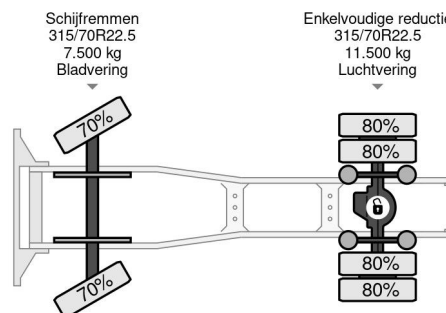

MAN 4X2 EURO 6 - DAY CABINE - 352.632 KM

COMMON

Precio	€ 16.950,- sin IVA
Id	MA071584
Marca	MAN
Tipo	4X2 EURO 6 - DAY CABINE - 352.632 KM
Año de construcción	2016
Kilometraje	352.632 km
Construcción	Tractor estándar
Maximo peso	18.000 kg
Clase emisión	6

MAN TGS 18.320 4X2 EURO 6 - DAY CABINE - 352.632 KM

Referentienummer: MA071584

PROPERTIES

Primera fecha de registro	04-01-2016
Combustible	Diesel
Transmisión	Automático
Número de identificación del vehículo	WMA06SZZ9GP071584
Configuración del eje	4x2
Número de ejes	2
Peso vacío	7.000 kg
Energía en kw	235
Potencia en caballos de fuerza	320
Peso de carga	11.000 kg