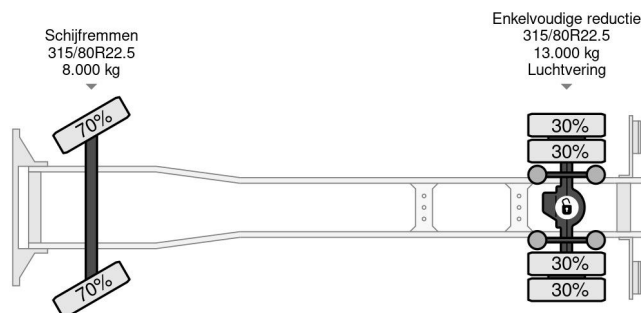

### COMMON

Precio	€ 24.950,- sin IVA
Id	VO707159-2
Marca	Volvo
Tipo	4X2 EURO 6 + BOX 7,35 METER + CARGOLIFT ZEPRO
Año de construcción	2014
Kilometraje	493.183 km
Construcción	Caja cerrada
Maximo peso	18.000 kg
Clase emisión	6

Volvo FM 370 4X2 EURO 6 + BOX 7,35 METER + CARGOLI...

Referentienummer: VO707159-2

### PROPERTIES

Primera fecha de registro	22-10-2014
Combustible	Diesel
Transmisión	Automático
Número de identificación del vehículo	YV2X922A8FB707159
Configuración del eje	4x2
Número de ejes	2
Peso vacío	10.115 kg
Energía en kw	278
Potencia en caballos de fuerza	378
Dimensiones de construcción (l/b/h)	
Peso de carga	7.885 kg