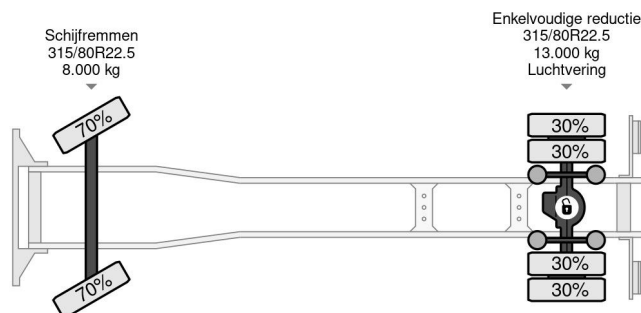

Volvo 4X2 EURO 6 + BOX 7,35 METER + CARGOLIFT ZEPRO

COMMON

Precio	€ 24.950,- sin IVA
Id	VO707159-2
Marca	Volvo
Tipo	4X2 EURO 6 + BOX 7,35 METER + CARGOLIFT ZEPRO
Año de construcción	2014
Kilometraje	493.183 km
Construcción	Caja cerrada
Maximo peso	18.000 kg
Clase emisión	6

Volvo FM 370 4X2 EURO 6 + BOX 7,35 METER + CARGOLI...

Referentienummer: VO707159-2

PROPERTIES

Primera fecha de registro	22-10-2014
Combustible	Diesel
Transmisión	Automático
Número de identificación del vehículo	YV2X922A8FB707159
Configuración del eje	4x2
Número de ejes	2
Peso vacío	10.115 kg
Energía en kw	278
Potencia en caballos de fuerza	378
Dimensiones de construcción (l/b/h)	
Peso de carga	7.885 kg