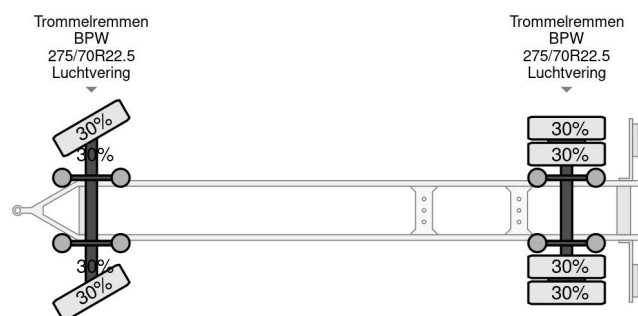

MTDK 2 AS - BPW + BOX 7,35 METER + CARGOLIFT ZEPRO

COMMON

Precio	€ 6.950,- sin IVA
Id	MTMT2846-2
Marca	MTDK
Tipo	2 AS - BPW + BOX 7,35 METER + CARGOLIFT ZEPRO
Año de construcción	2013
Construcción	Caja cerrada
Maximo peso	20.000 kg

PROPERTIES

Primera fecha de registro	20-08-2013
Número de identificación del vehículo	UMTP220DT3AMT2846
Número de ejes	2
Peso vacío	6.170 kg
Dimensiones de construcción (l/b/h)	
Peso de carga	13.830 kg

MTDK 2 AS - BPW + BOX 7,35 METER + CARGOLIFT ZEPRO

Referentienummer: MTMT2846-2

ACCESORIOS

DESCRIPCIÓN