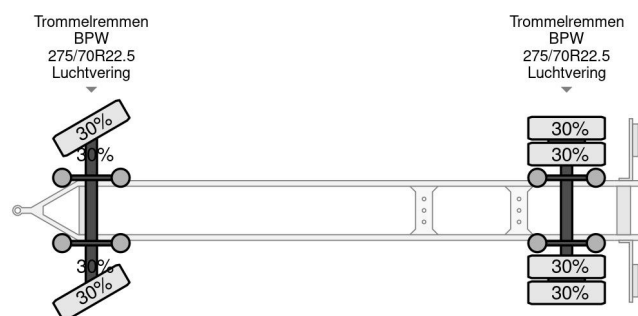

## MTDK 2 AS - BPW + BOX 7,35 METER + CARGOLIFT ZEPRO

### COMMON

Precio	€ 6.950,- sin IVA
Id	MTMT2846-2
Marca	MTDK
Tipo	2 AS - BPW + BOX 7,35 METER + CARGOLIFT ZEPRO
Año de construcción	2013
Construcción	Caja cerrada
Maximo peso	20.000 kg

### PROPERTIES

Primera fecha de registro	20-08-2013
Número de identificación del vehículo	UMTP220DT3AMT2846
Número de ejes	2
Peso vacío	6.170 kg
Dimensiones de construcción (l/b/h)	
Peso de carga	13.830 kg

MTDK 2 AS - BPW + BOX 7,35 METER + CARGOLIFT ZEPRO

Referentienummer: MTMT2846-2