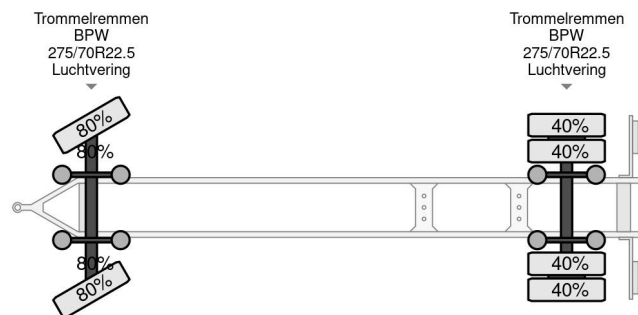

MTDK 2 AS - BPW + BOX 7,35 METER + CARGOLIFT ZEPRO

COMMON

| | |
|---------------------|---|
| Precio | € 6.950,- sin IVA |
| Id | MTMT2842-2 |
| Marca | MTDK |
| Tipo | 2 AS - BPW + BOX 7,35 METER + CARGOLIFT ZEPRO |
| Año de construcción | 2013 |
| Construcción | Caja cerrada |
| Maximo peso | 20.000 kg |

PROPERTIES

| | |
|---------------------------------------|-------------------|
| Primera fecha de registro | 20-08-2013 |
| Número de identificación del vehículo | UMTP220DT3AMT2842 |
| Número de ejes | 2 |
| Peso vacío | 6.170 kg |
| Dimensiones de construcción (l/b/h) | |
| Peso de carga | 13.830 kg |

MTDK 2 AS - BPW + BOX 7,35 METER + CARGOLIFT ZEPRO

Referentienummer: MTMT2842-2

ACCESORIOS

DESCRIPCIÓN