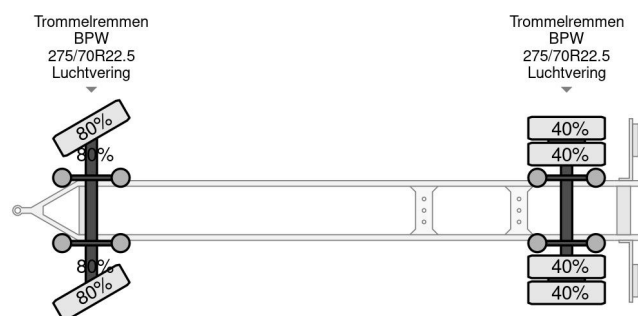

MTDK 2 AS - BPW + BOX 7,35 METER + CARGOLIFT ZEPRO

COMMON

| | |
|---------------------|---|
| Precio | € 6.950,- sin IVA |
| Id | MTMT2842-2 |
| Marca | MTDK |
| Tipo | 2 AS - BPW + BOX 7,35 METER + CARGOLIFT ZEPRO |
| Año de construcción | 2013 |
| Construcción | Caja cerrada |
| Maximo peso | 20.000 kg |

PROPERTIES

| | |
|---------------------------------------|-------------------|
| Primera fecha de registro | 20-08-2013 |
| Número de identificación del vehículo | UMTP220DT3AMT2842 |
| Número de ejes | 2 |
| Peso vacío | 6.170 kg |
| Dimensiones de construcción (l/b/h) | |
| Peso de carga | 13.830 kg |

MTDK 2 AS - BPW + BOX 7,35 METER + CARGOLIFT ZEPRO

Referentienummer: MTMT2842-2

ACCESORIOS

DESCRIPCIÓN