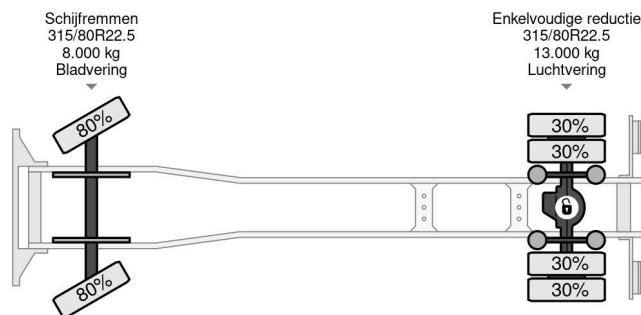

Volvo 4X2 EURO 6 + CARGOBOX + CARGOLIFT ZEPRO

COMMON

Precio	€ 23.950,- sin IVA
Id	VO705324-2
Marca	Volvo
Tipo	4X2 EURO 6 + CARGOBOX + CARGOLIFT ZEPRO
Año de construcción	2014
Kilometraje	804.847 km
Construcción	Caja cerrada
Maximo peso	18.000 kg
Clase emisión	6

Volvo FM 370 4X2 EURO 6 + CARGOBOX + CARGOLIFT Z...

Referentienummer: VO705324-2

PROPERTIES

Primera fecha de registro	17-09-2014
Combustible	Diesel
Transmisión	Automático
Número de identificación del vehículo	YV2X922A0EB705324
Configuración del eje	4x2
Número de ejes	2
Peso vacío	10.115 kg
Energía en kw	278
Potencia en caballos de fuerza	378
Dimensiones de construcción (l/b/h)	
Peso de carga	7.885 kg