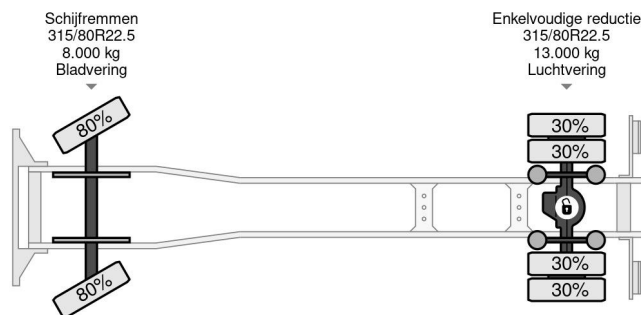

### COMMON

Precio	€ 23.950,- sin IVA
Id	VO705324-2
Marca	Volvo
Tipo	4X2 EURO 6 + CARGOBOX + CARGOLIFT ZEPRO
Año de construcción	2014
Kilometraje	804.847 km
Construcción	Caja cerrada
Maximo peso	18.000 kg
Clase emisión	6

### PROPERTIES

Primera fecha de registro	17-09-2014
Combustible	Diesel
Transmisión	Automático
Número de identificación del vehículo	YV2X922A0EB705324
Configuración del eje	4x2
Número de ejes	2
Peso vacío	10.115 kg
Energía en kw	278
Potencia en caballos de fuerza	378
Dimensiones de construcción (l/b/h)	
Peso de carga	7.885 kg