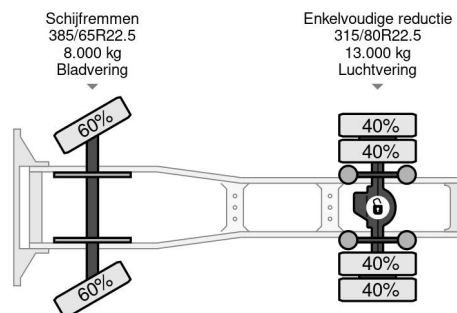

Referentienummer: VO820816