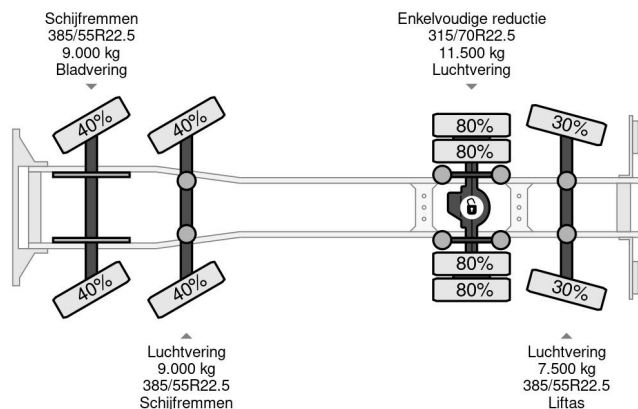

Volvo 8X2 EURO 6 + HMF 8520-O-K6 + REMOTE CONTROL

COMMON

Precio	Op aanvraag sin IVA
Id	VO775886
Marca	Volvo
Tipo	8X2 EURO 6 + HMF 8520-O-K6 + REMOTE CONTROL
Año de construcción	2015
Kilometraje	454.253 km
Construcción	Zona de carga descubierta
Maximo peso	40.000 kg
Clase emisión	6

Volvo FH 500 8X2 EURO 6 + HMF 8520-O-K6 + REMOTE C...

Referentienummer: VO775886

PROPERTIES

Primera fecha de registro	06-05-2015
Fecha de vencimiento de itv	06-05-2024
Placa de matrícula	34-BFZ-1
Combustible	Diesel
Transmisión	Automático
Número de identificación del vehículo	YV2RT40F2FA775886
Configuración del eje	8x2
Número de ejes	4
Peso vacío	26.600 kg
Cantidad de cilindros	6
Energía en kw	375
Potencia en caballos de fuerza	510
Distancia entre ejes	697 cm
Dimensiones de construcción (l/b/h)	
Peso de carga	13.400 kg
Longitud	1.071 cm
Anchura	255 cm