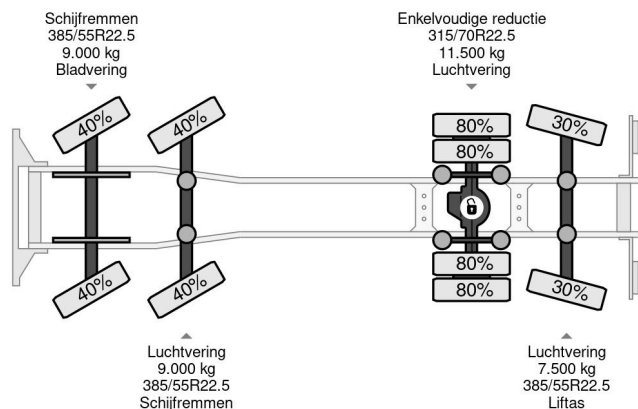

### COMMON

Precio	Op aanvraag sin IVA
Id	VO775886
Marca	Volvo
Tipo	8X2 EURO 6 + HMF 8520-O-K6 + REMOTE CONTROL
Año de construcción	2015
Kilometraje	454.253 km
Construcción	Zona de carga descubierta
Maximo peso	40.000 kg
Clase emisión	6

### PROPERTIES

Primera fecha de registro	06-05-2015
Fecha de vencimiento de itv	06-05-2024
Placa de matrícula	34-BFZ-1
Combustible	Diesel
Transmisión	Automático
Número de identificación del vehículo	YV2RT40F2FA775886
Configuración del eje	8x2
Número de ejes	4
Peso vacío	26.600 kg
Cantidad de cilindros	6
Energía en kw	375
Potencia en caballos de fuerza	510
Distancia entre ejes	697 cm
Dimensiones de construcción (l/b/h)	
Peso de carga	13.400 kg
Longitud	1.071 cm
Anchura	255 cm